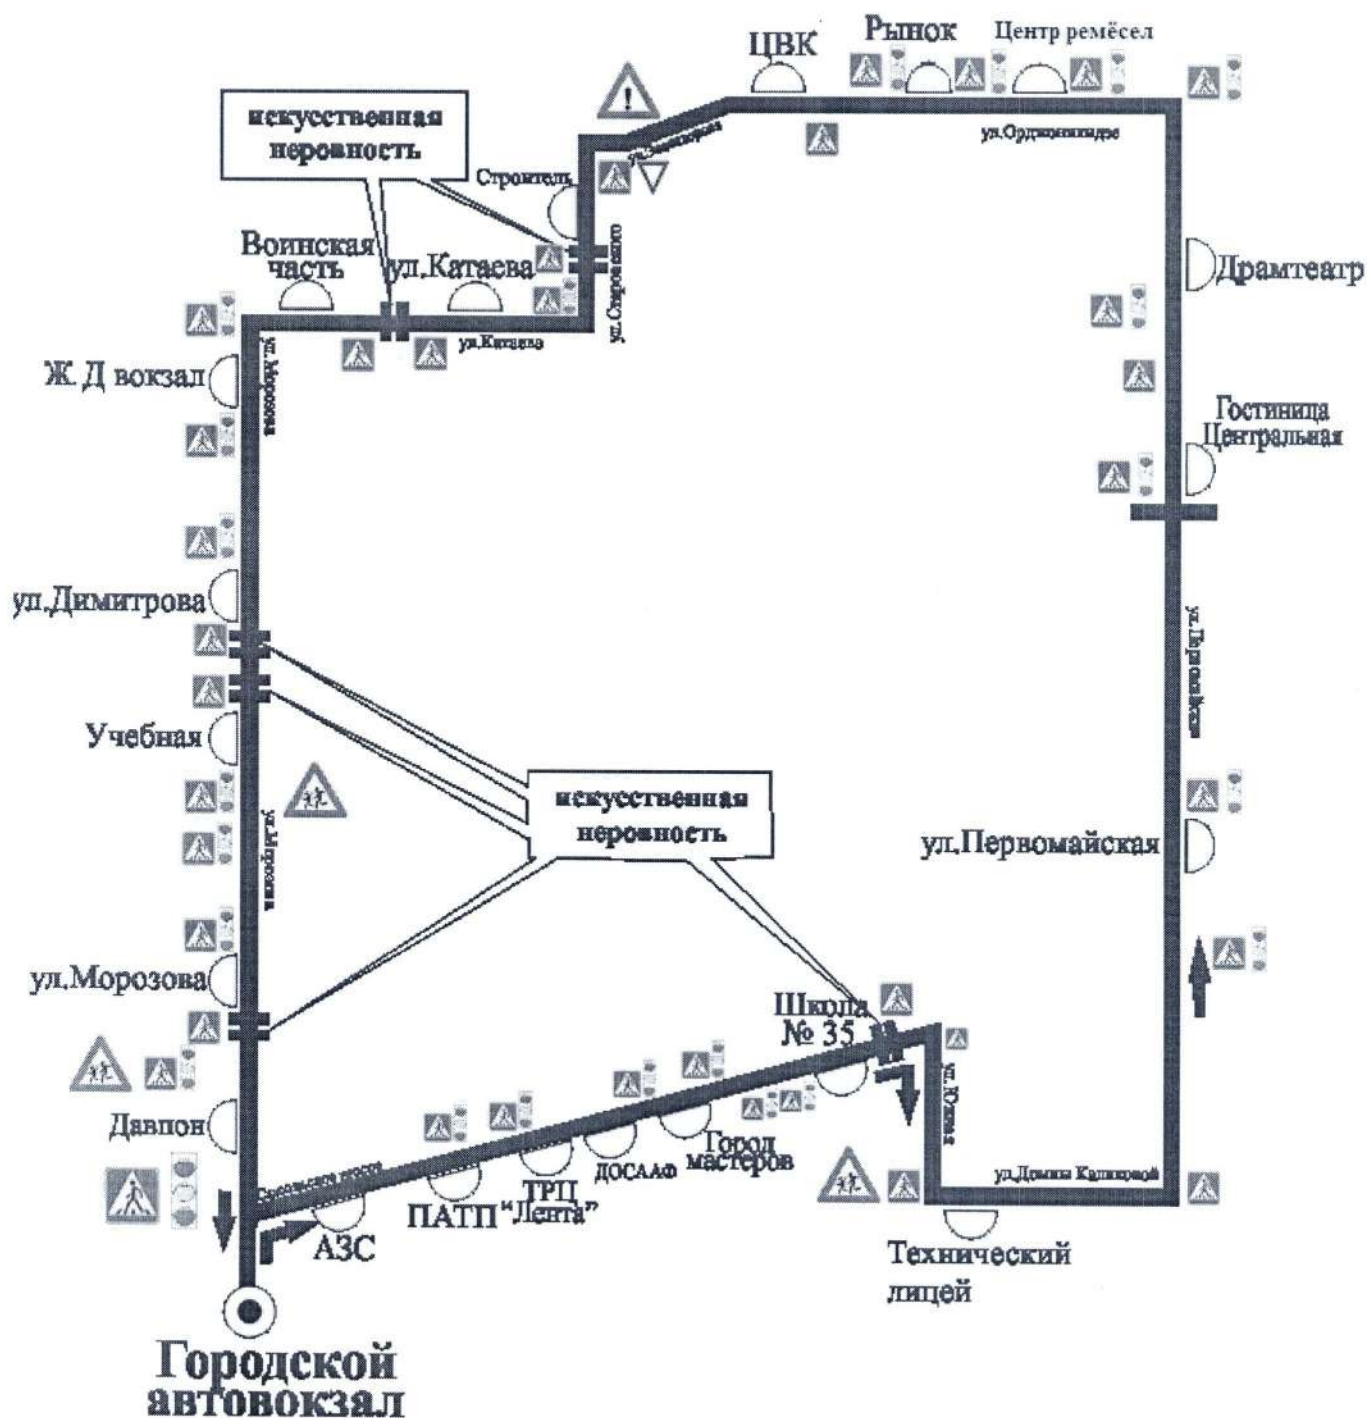

СХЕМА

Движения автобусов и опасных участков по маршруту № 19

№ 19

«Городской автовокзал - Строитель - Городской автовокзал»

Графическая схема движения транспортных средств по маршруту № 19 «Городской автовокзал - Строитель - Городской автовокзал» в прямом направлении

СХЕМА

Движения автобусов и опасных участков по маршруту № 19

№ 19

«Городской автовокзал - Строитель - Городской автовокзал»

Графическая схема движения транспортных средств по маршруту № 19 «Городской автовокзал - Строитель - Городской автовокзал» в обратном направлении